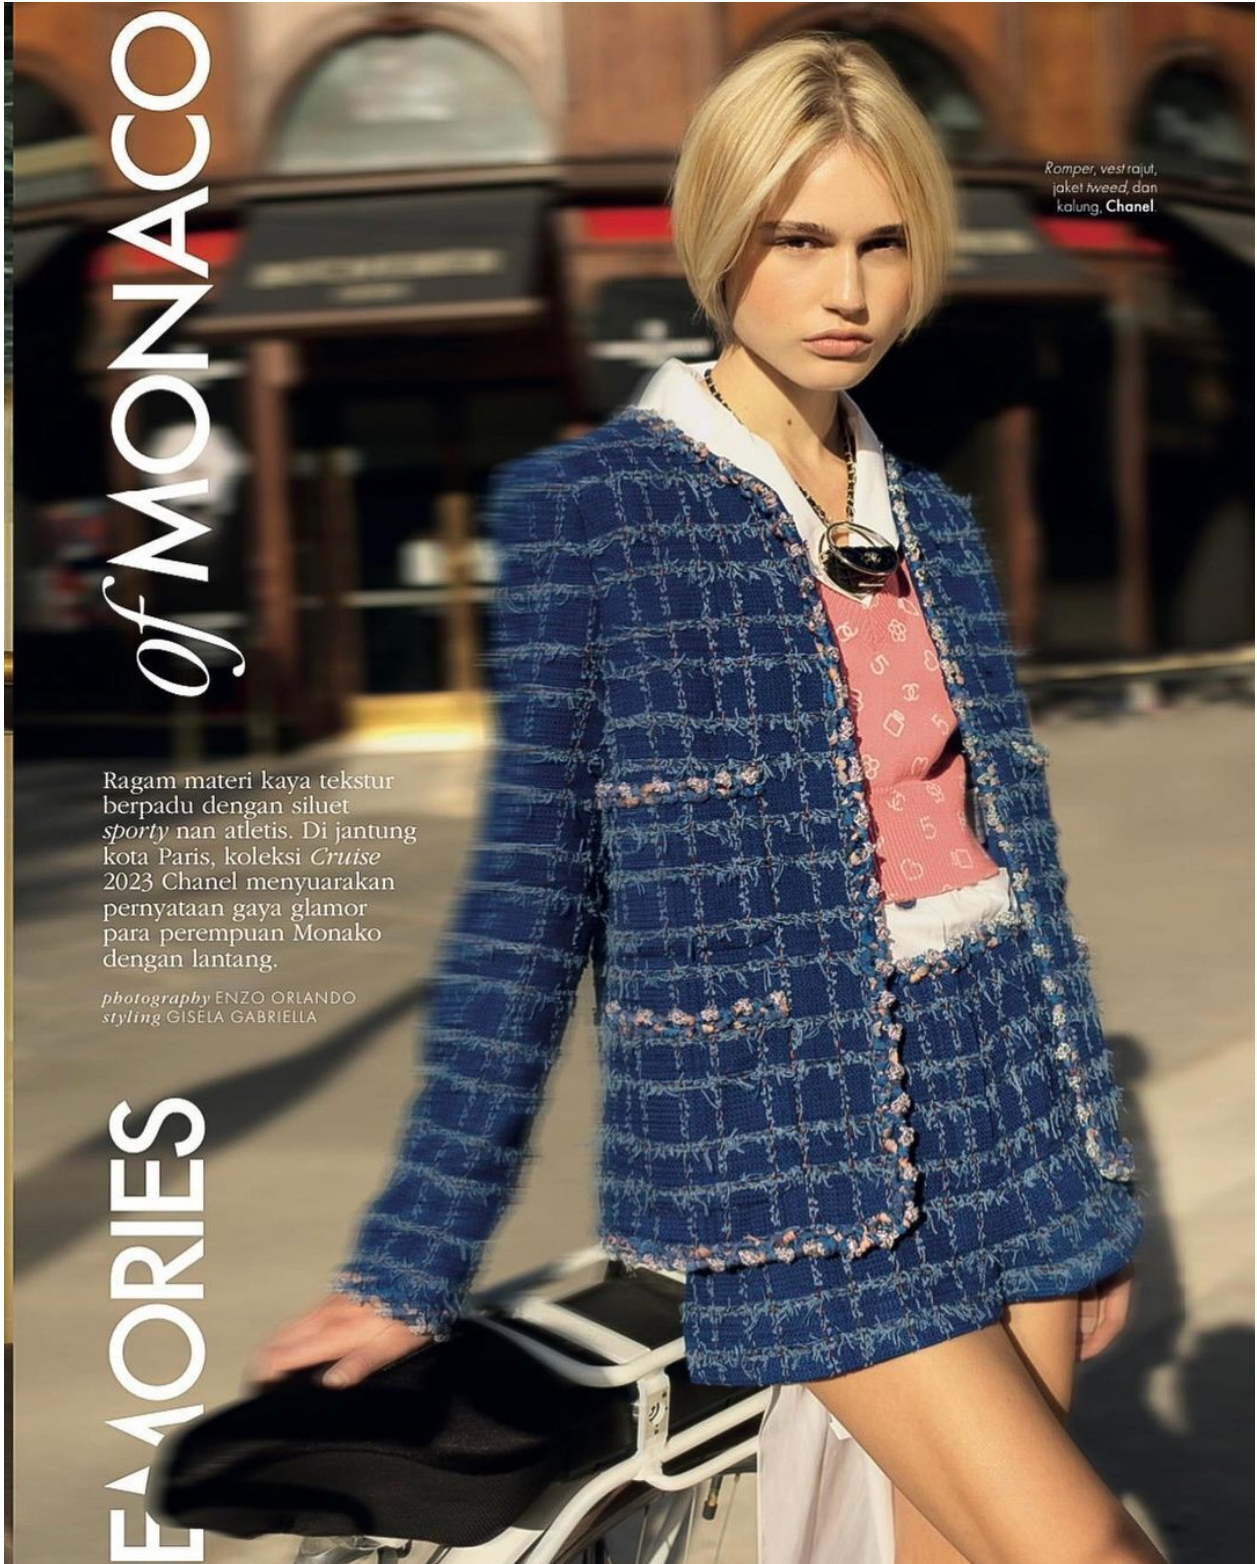

of MONACO

Ragam materi kaya tekstur berpadu dengan siluet *sporty* nan atletis. Di jantung kota Paris, koleksi *Cruise* 2023 Chanel menyoarakan pernyataan gaya glamor para perempuan Monako dengan lantang.